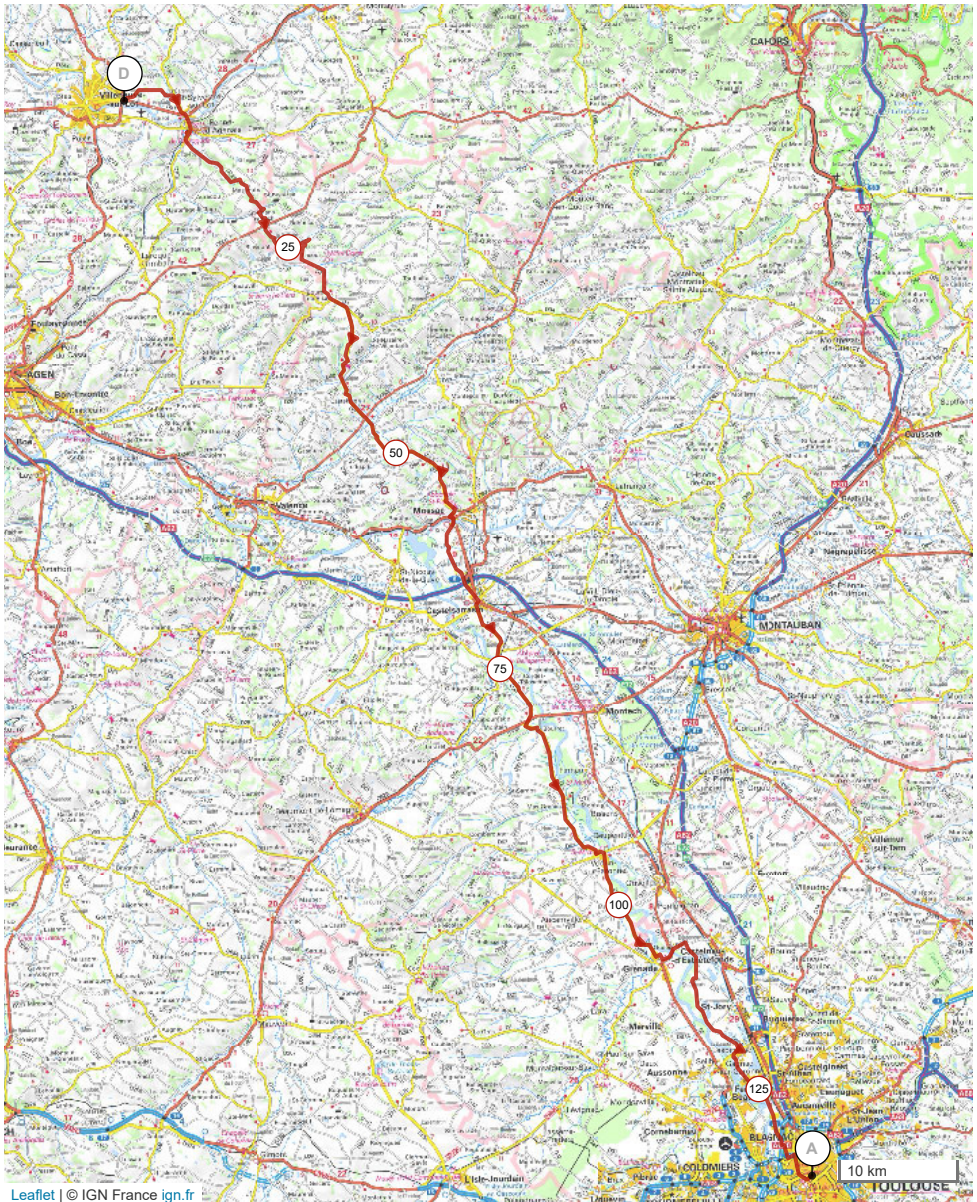

13500276 | Cyclisme - Randonnée | Etape 6 - Villeneuve - Toulouse
Villeneuve-sur-Lot -> Toulouse
135.496 km 1053 m 967 m 57 m 231 m