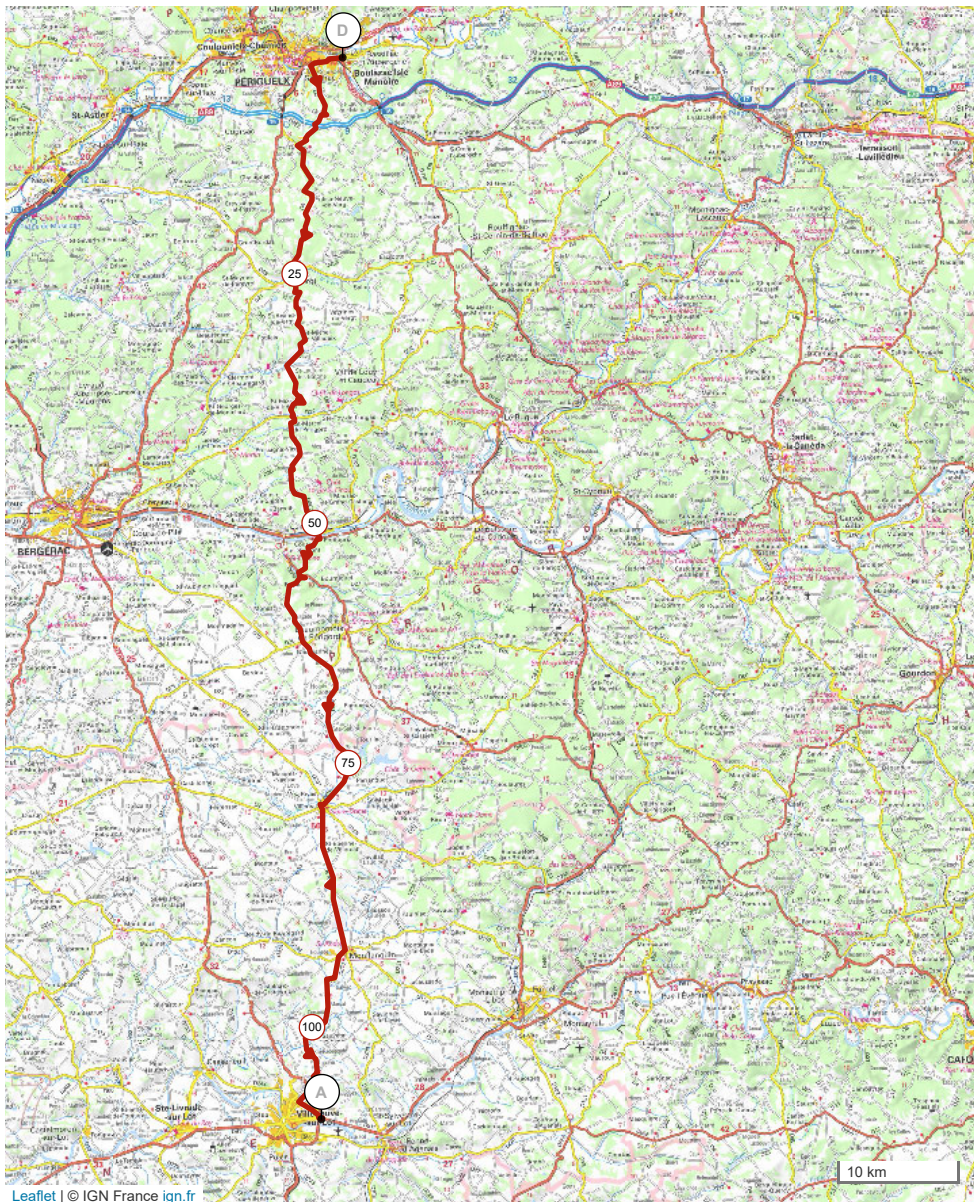

13500071 | Cyclisme - Randonnée | Etape 5 - Boulzac - Villeneuve sur lot

Trélassac -> Villeneuve-sur-Lot

110.318 km 1469 m 1490 m 40 m 241 m

Leaflet | © IGN France ign.fr

© 2021 Openrunner