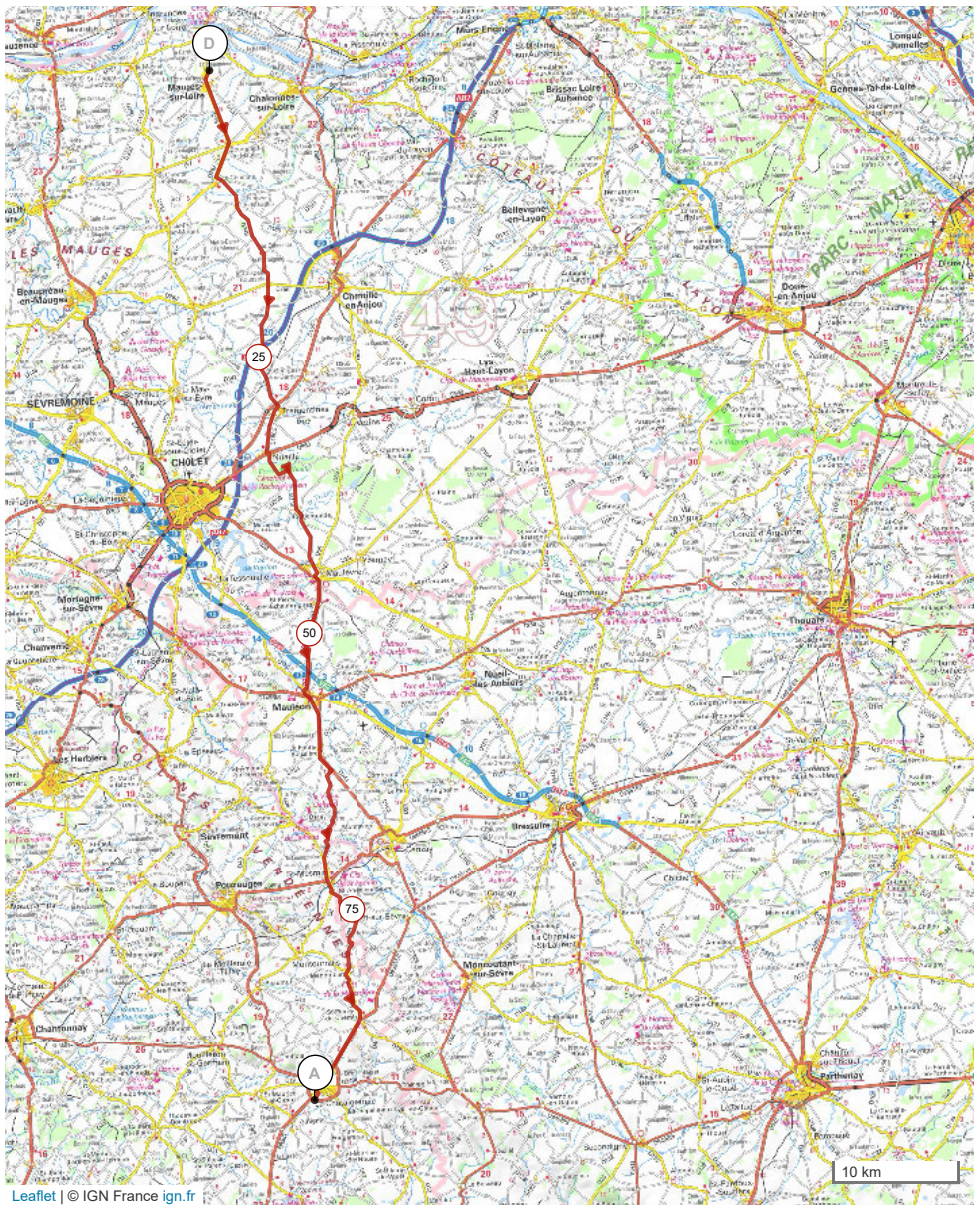

13499164 | Cyclisme - Randonnée | Etape 2 - Mauges - La Chataignerai

La Pommeraye -> La Châtaignerai

192.669 km 917 m 890 m 70 m 232 m

Leaflet | © IGN France ign.fr

© 2021 OpenRunner