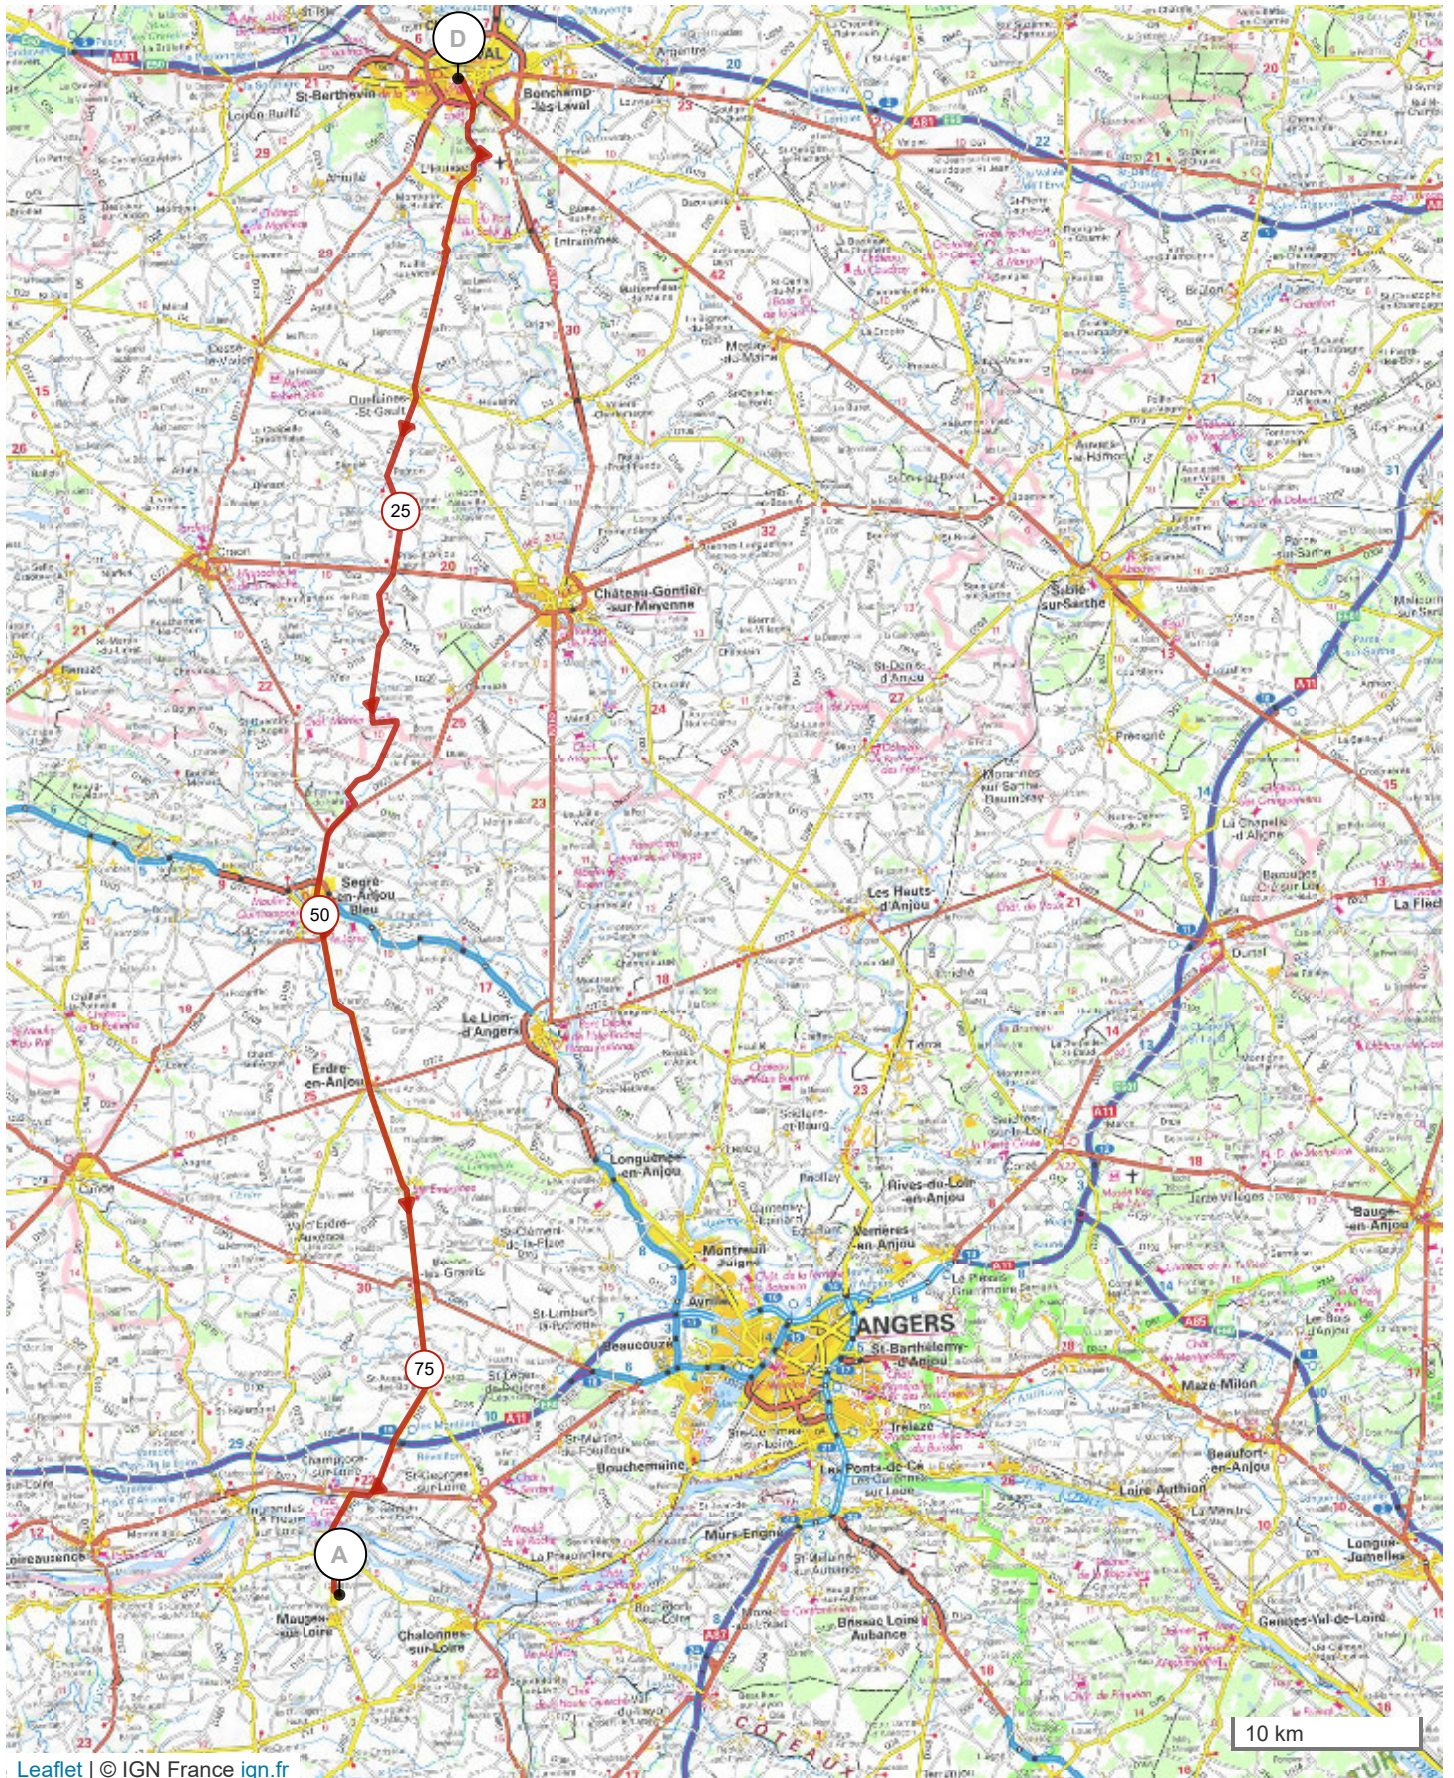

13499003 | Cyclisme - Randonnée | Etape 1 - Laval - Mauges sur Loire

Laval -> La Pommeraye

→ 89.315 km ↑ 668 m ↓ 644 m ▲ 9 m ▲ 108 m

Leaflet | © IGN France ign.fr

Le droit de reproduction est strictement réservé à un usage personnel et privé. Lors de la pratique de votre activité, veillez à respecter les propriétés et chemins privés et assurez-vous de la praticabilité du parcours.

© 2021 Openrunner